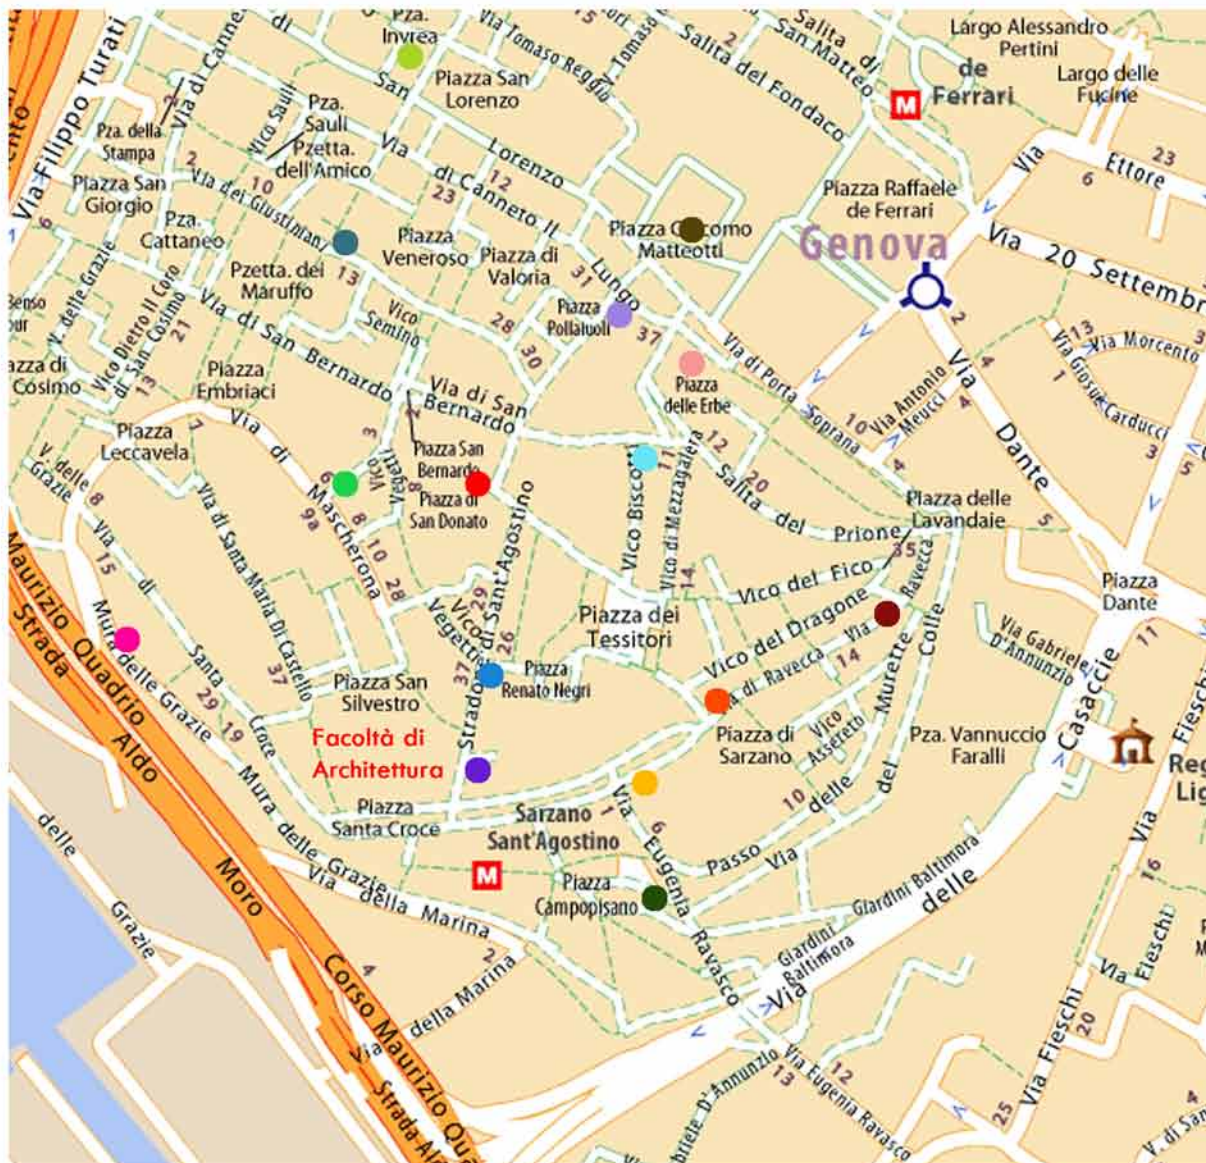

Pasti

Nei pressi della Facoltà sono presenti diversi bar/ristoranti

Verrà data lista durante il Convegno

Per info su hotel di Genova

Rivolgersi direttamente a

Azienda Promozione Turistica di Genova

www.apr.genova.it

PUNTI RISTORO

LA SOSTA DEGLI ARTISTI

Piazza San Donato 55r
010 2466149

PRIE ROSSE

Via Ravecca 54/R
010 2512591

MOVIDA

Piazza Sarzano 1
010 2541420

PIZZERIA VICO DEI BISCOTTI